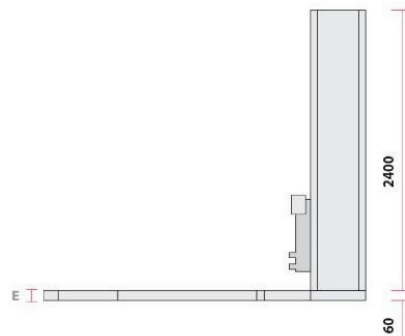

MÁQUINA AUTOMÁTICA ENVOLVEDORA DE FILME STRETCH MODELO MHFG - 2000BW - C/ ENTRADA DE PALETEIRA

Dimensões - Entrada de Paleteira

A	880 mm
B	620 mm
C	1200 mm
D	180 mm
E	75 mm
F	220 mm

**DISPENSA O USO DE
RAMPA DE ACESSO**

MODELO	APK 2000BW
Altura da torre	2.400mm
Velocidade do Prato Ajustável	0 a 12 RPM
Capacidade de Carga:	Mínimo: 500 Kg - Máximo: 1.000 Kg
Diâmetro da plataforma:	1.500 mm
Entrada de energia:	220 V. Monofásico
Altura máxima do envolvimento:	2.200 mm
Altura mínima do envolvimento:	500 mm
Peso Aproximado:	650 Kg