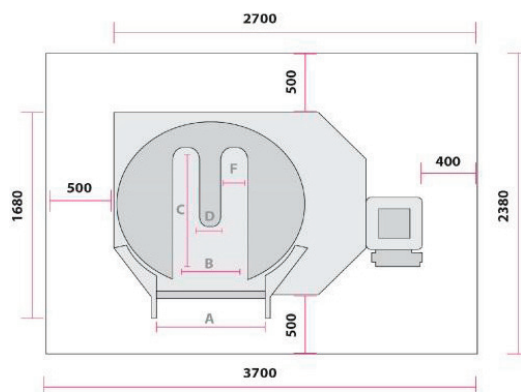

MÁQUINA AUTOMÁTICA ENVOLVEDORA DE FILME STRETCH MODELO MHFG - 2000BW - C/ ENTRADA DE PALETEIRA

Dimensões - Entrada de Paleteira

A	880 mm
B	620 mm
C	1200 mm
D	180 mm
E	75 mm
F	220 mm

**DISPENSA O USO DE
RAMPA DE ACESSO**

MODELO	APK 2000BW
Altura da torre	2.400mm
Velocidade do Prato Ajustável	0 a 12 RPM
Capacidade de Carga:	Mínimo: 500 Kg - Máximo: 1.000 Kg
Diâmetro da plataforma:	1.500 mm
Entrada de energia:	220 V. Monofásico
Altura máxima do envolvimento:	2.200 mm
Altura mínima do envolvimento:	500 mm
Peso Aproximado:	650 Kg